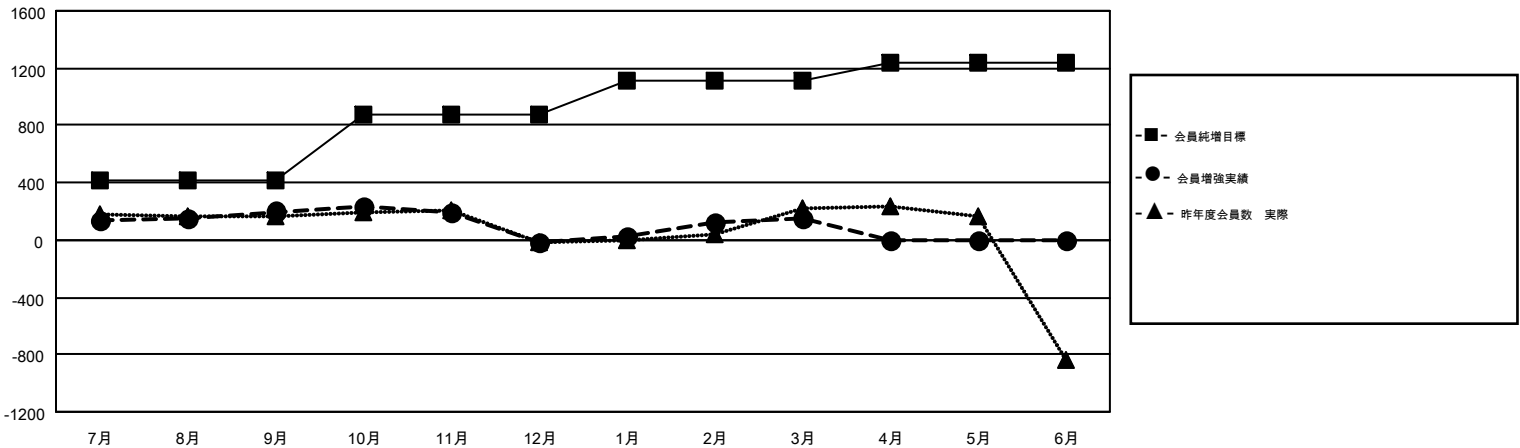

# GMT MONTHLY MEMBERSHIP PROGRESS REPORT

Results as of: 3/31/2019

Multiple District 334

LOCATION: JAPAN

GMT: MASAYOSHI MARUYAMA, YASUHISA NAKAMURA

GMT会則地域 5

クラブ				名			
結果: 2018-2019				結果: 2018-2019			
四半期	新クラブ目標	新クラブ	解散クラブ	四半期	会員純増目標	会員増強実績	退会者(転籍を含む)実際
7月/8月/9月	1	0	0	7月/8月/9月	415	461	247
10月/11月/12月	2	0	1	10月/11月/12月	455	223	425
1月/2月/3月	0	0	0	1月/2月/3月	245	377	204
4月/5月/6月	2	0	0	4月/5月/6月	123	0	0

新クラブ目標及び実績累計

会員目標及び実績累計

解散クラブ: 1	314 CLUBS OF 423 一名以上の新会員を登録	男女別	
		男性	15,854 (70.81%)
		女性	6,537 (29.19%)
退会者	<a href="#">会員累計データを見るには、ここをクリック</a>	世帯主/家族会員合計	12,150
物故会員 113		国際会費半額の家族会員	6,623
クラブ解散 6			
その他 757			
合計 876			