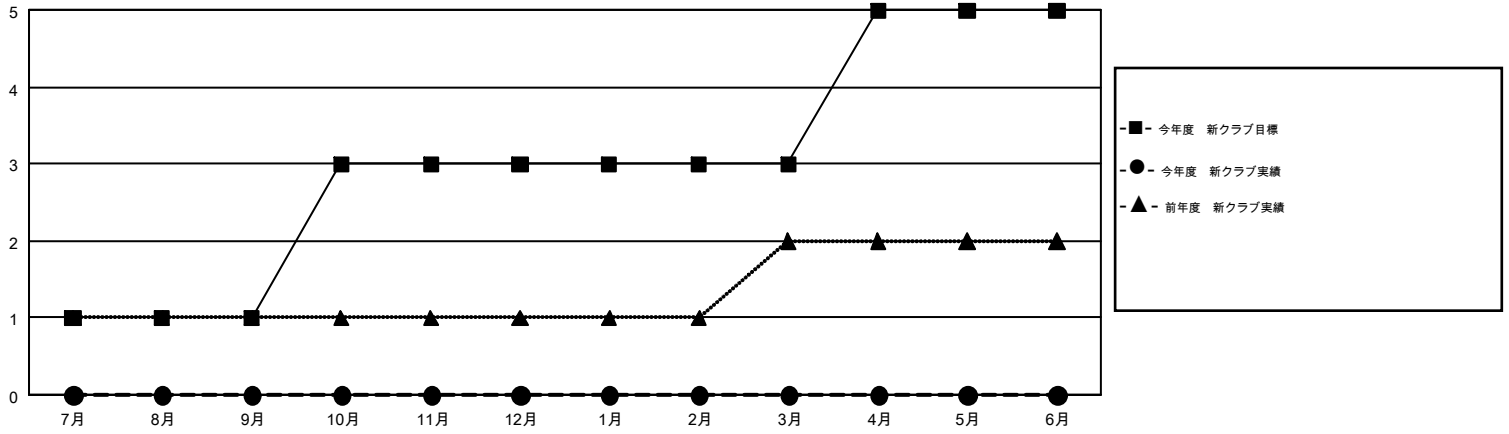

# GMT MONTHLY MEMBERSHIP PROGRESS REPORT

Results as of: 3/31/2019

Multiple District 334

LOCATION: JAPAN

GMT: MASAYOSHI MARUYAMA, YASUHISA NAKAMURA

GMT会則地域 5

クラブ				名			
結果: 2018-2019				結果: 2018-2019			
四半期	新クラブ目標	新クラブ	解散クラブ	四半期	会員純増目標	会員増強実績	退会者(転籍を含む)実際
7月/8月/9月	1	0	0	7月/8月/9月	415	461	247
10月/11月/12月	2	0	1	10月/11月/12月	455	223	425
1月/2月/3月	0	0	0	1月/2月/3月	245	377	204
4月/5月/6月	2	0	0	4月/5月/6月	123	0	0

新クラブ目標及び実績累計

会員目標及び実績累計

解散クラブ: 1	314 CLUBS OF 423 一名以上の新会員を登録	男女別	
		男性	15,854 (70.81%)
		女性	6,537 (29.19%)
退会者	<a href="#">会員累計データを見るには、ここをクリック</a>	世帯主/家族会員合計	12,150
物故会員 113		国際会費半額の家族会員	6,623
クラブ解散 6			
その他 757			
合計 876			